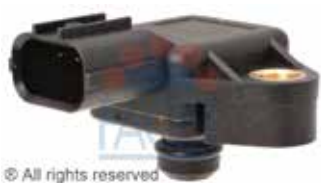

© All rights reserved

FA103390

OEM

SUZUKI
1859078R00
1859078R00000

Sensor de presión (MAP)

APLICACIONES

SUZUKI Jimny

[Ver ficha completa](#)